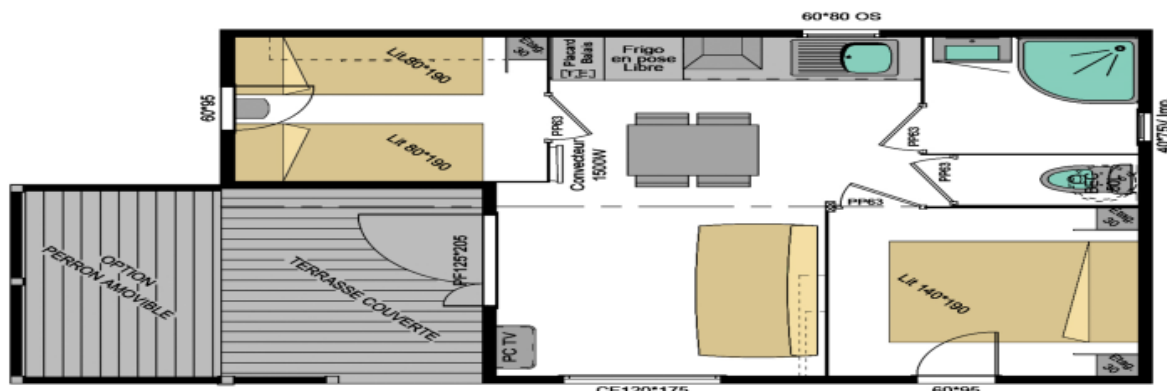

DESCRIPTIF CHALET -4/6 PERSONNES-

LES DRAPS NE SONT PAS FOURNIS. MERCI DE PREVOIR . DES KITS DE DRAPS JETABLES SONT EN VENTE A L ACCUEIL à 4,50€ POUR LES LITS 2 PERSONNES , ET à 2,50€ POUR LES LITS 1 PERSONNE

COMPOSITION DETAILLEE

35M² ANNEE 2010

7 ASSIETTES PLATES	1 CAFETIERE ELECTRIQUE	1 LOUCHE NYLON NOIR
6 ASSIETTES CREUSES	1 PLANCHE A DECOUPER	1 ECUMOIRE NYLON NOIR
6 ASSIETTES DESSERTS	1 RANGE COUVERT	1 COUPEAU A PAIN
6 TASSES	1 PASSOIRE LEGUME	1 EPLUCHEUR
6 BOLS	1 ESSOREUSE A SALADE	1 COUPEAU OFFICE
1 PLAT CREUX		1 COUPEAU A VIANDE
7 FOURCHETTES		1 DESSOUS DE PLAT
7 CUILLERES A SOUPE	1 CUVETTE CARREE	1 CUILLERE BOIS
7 CUILLERES A CAFE	1 PELLE+BALAYETTE	
7 COUPEAUX INOX	1 BALAI + MANCHE	
6 VERRES 16CL	1 ENSEMBLE SEAU ESPAGNOLE	1 PLAQUE DE CUISSON GAZ
6 VERRES 20CL	1 ENSEMBLE WC (BROSSE/ RECIP	1 CHAUFFE EAU ELECTRIQUE
1 PICHET A EAU	1 DECROTTOIR CAOUTCHOUC	CHAUFFAGE ELECTRIQUE
1 SALADIER EN VERRE	1 POUBELLE A CLAPET	
2 CASSEROLES	1 SECHOIR A LINGE	
1 COUVERCLE INOX	6 cintres	
1 FAITOUT 5L		
1 POELE ANTI ADHESIVE	1 micro onde	
1 LOT COUVERT A SALADE		1 TABLE EXTERIEUR
1 OUVRE BOITE	2 COUETTE 2 PERSONNES	1 PARASOL
1 TIRE BOUCHON	2 COUETTES 1 PERSONNE	1 PRISE TV
1 RAPE A FROMAGE	3 COUVERTURES	1 ANTENNE TV
1 CLE UNIVERSELLE	6 OREILLERS	2 CHAISES SUPP
1 SPATULE EN BOIS		

WI FI PAYANT ET ACCESSIBLE DEPUIS LE CHALET